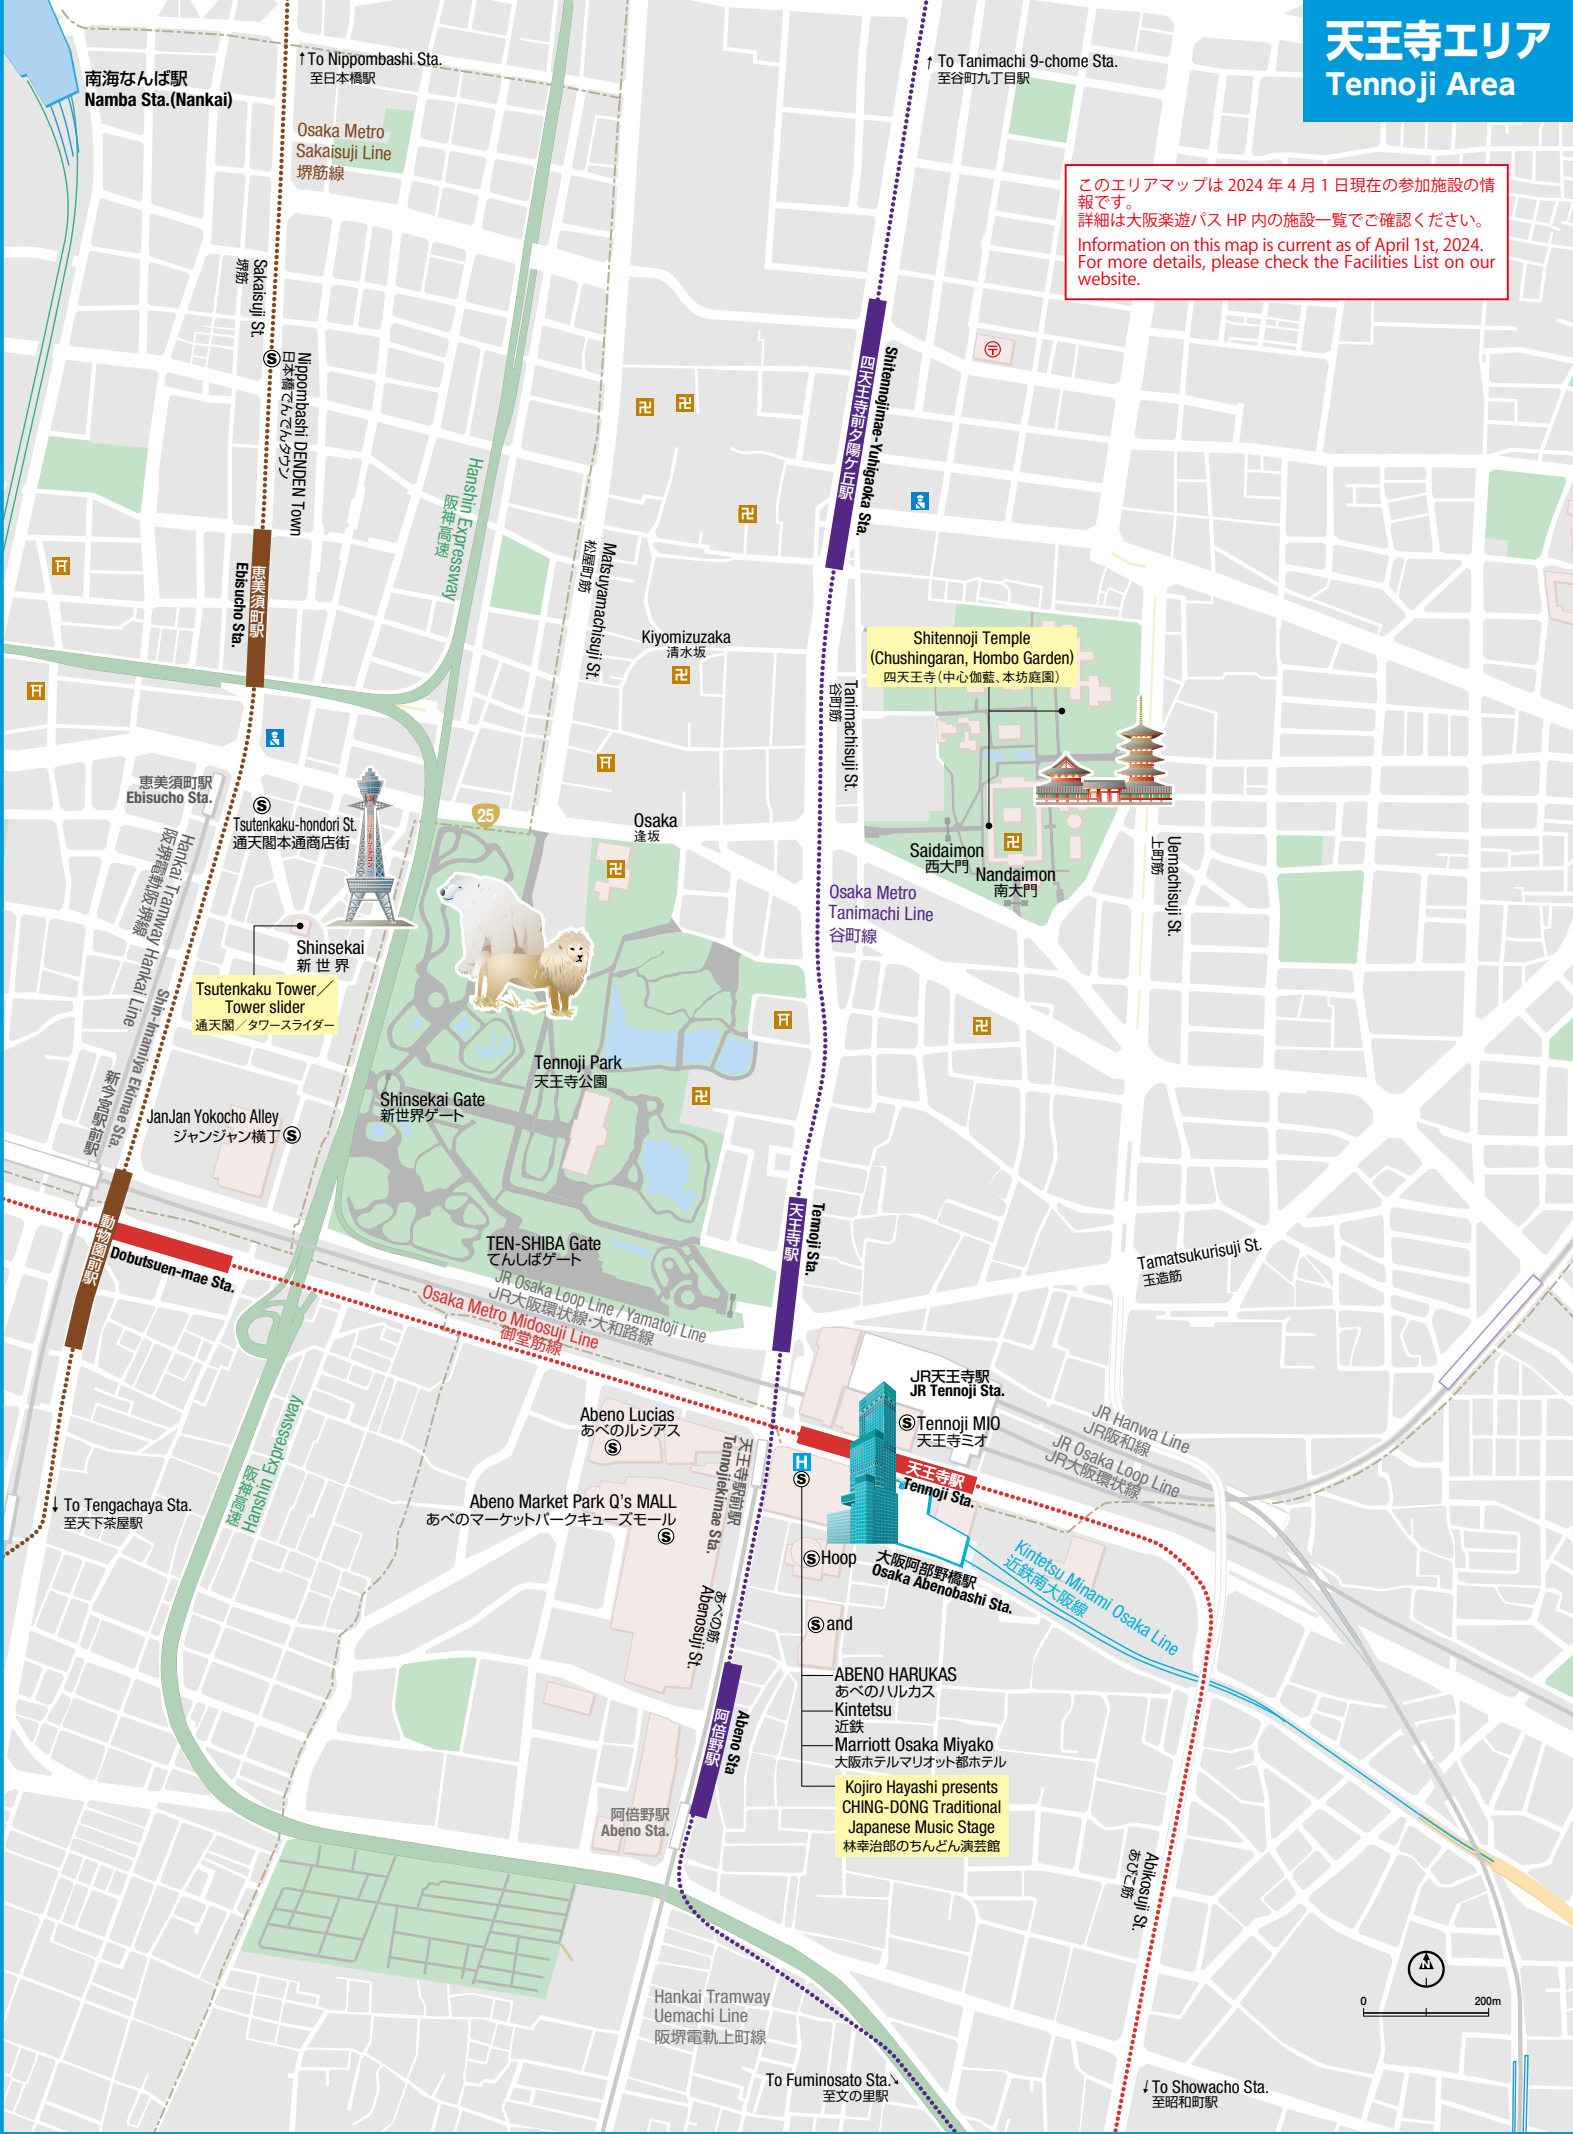

# 天王寺エリア Tennoji Area

このエリアマップは2024年4月1日現在の参加施設の情報はです。  
詳細は大阪楽遊バス HP 内の施設一覧でご確認ください。  
Information on this map is current as of April 1st, 2024.  
For more details, please check the Facilities List on our website.

- (凡例) (A legend)
- 無料施設 Free admission facilities
  - 🛍️ ショッピング Shopping
  - 🏨 ホテル Hotel
  - 🏯 神社 Shrine
  - 🗿 寺 Temple
  - 📮 郵便局 Post Office
  - 🚔 警察署 Police Station

▶ 電車・バス等の公共交通機関は料金に含まれません。(交通費は別途ご負担ください)  
▶ Fares for public transportations such as trains and buses are not included, please pay separately.