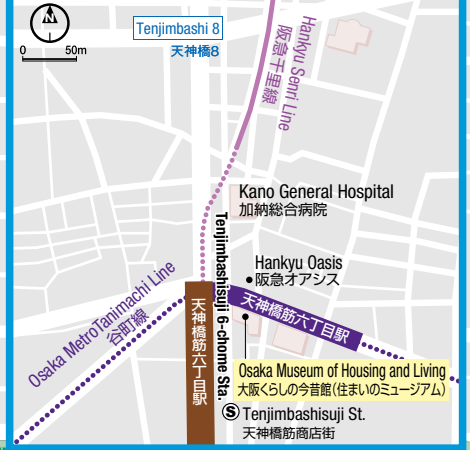

# キタエリア Kita Area

**Tourist Information OSAKA**  
大阪観光案内所

## 天神橋筋六丁目エリア Tenjimbashuji 6-chome Area

Information on this map is current as of April 1st, 2024. For more details, please check the Facilities List on our website.

このエリアマップは 2024年4月1日現在の参加施設の情報です。詳細は大阪楽遊バスHP内の施設一覧でご確認ください。