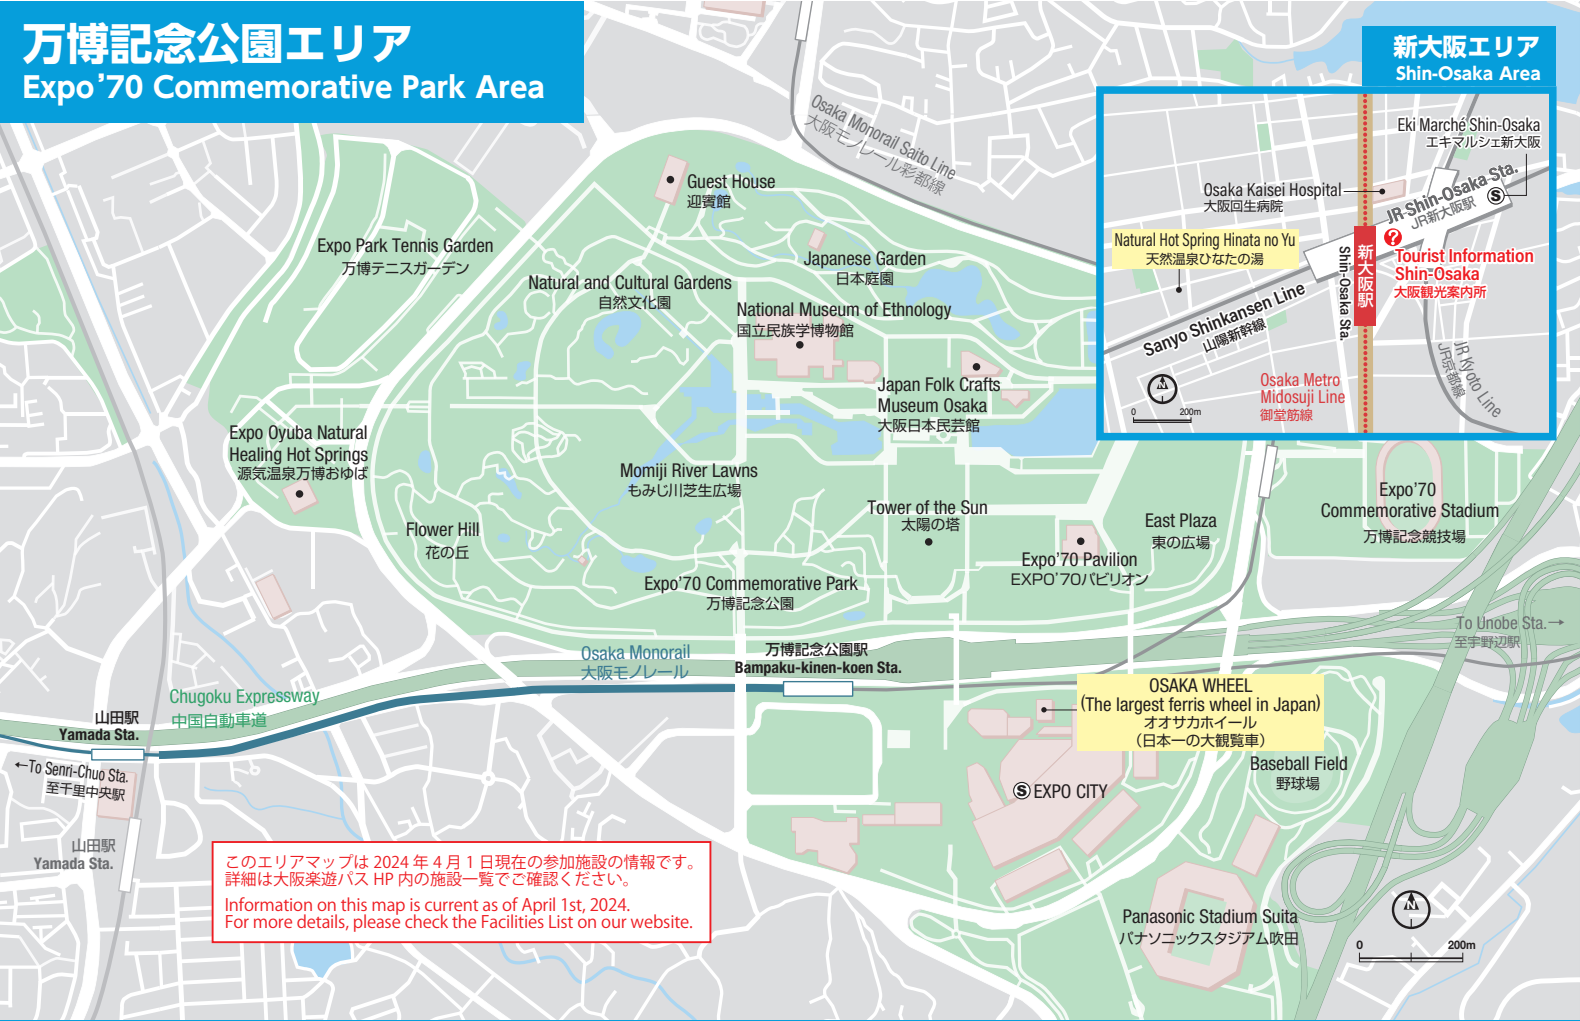

万博記念公園エリア

Expo'70 Commemorative Park Area

新大阪エリア

Shin-Osaka Area

このエリアマップは 2024 年 4 月 1 日現在の参加施設の情報です。
 詳細は大阪楽遊パス HP 内の施設一覧でご確認ください。
 Information on this map is current as of April 1st, 2024.
 For more details, please check the Facilities List on our website.

- (凡例) (A legend)
- 無料施設 Free admission facilities
 - 🛍️ ショッピング Shopping
 - 🏨 ホテル Hotel
 - 🏯 神社 Shrine
 - 🗿 寺 Temple
 - 📮 郵便局 Post Office
 - 🚓 警察署 Police Station

▶ 電車・バス等の公共交通機関は料金に含まれません。(交通費は別途ご負担ください)
 ▶ Fares for public transportations such as trains and buses are not included, please pay separately.